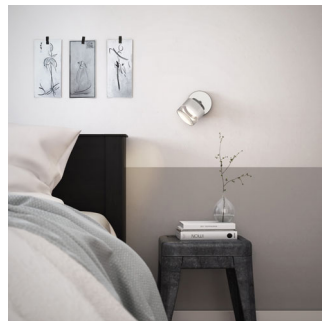

Philips myLiving
Bodové svítidlo

Fremont
matný chrom
LED

myLiving

53330/17/16

Ozdobte svůj domov světlem

Bodová lampa Philips myLiving Fremont má vyváženou siluetu. Vkusný skleněný válec obsahuje pokročilé diody LED, které spotřebují jen pár wattů energie a přitom vytvářejí hřejivé bílé světlo, které je jasné a krásné jako halogenové osvětlení.

Nastavitelné bodové světlo

Namířte světlo požadovaným směrem jednoduchým nastavením, otočením nebo nakloněním bodové hlavy lampy.

Úspora energie

Oproti ostatním běžným žárovkám tato úsporná žárovka Philips šetří energii, a tak vám pomáhá šetřit vaše peníze i životní prostředí.

Vytvořte stylovou atmosféru

Svítidlo je navrženo tak, aby splňovalo nejmodernější požadavky, trendy a styly, takže bezproblémově zapadne do vašeho interiéru a vytvoří atmosféru, jakou jste vždy chtěli.

Perfektní relaxace a atmosféra

Obývací pokoj je srdcem každého domova – místem, kde se scházejí a relaxují rodiny a kde tráví čas se svými hosty. Osvětlení obývacího pokoje nebo ložnice musí být flexibilní a musí se snadno přizpůsobit různým typům použití v průběhu dne. Pečlivé umístění různých zdrojů světla a hra s vrstvením světla také přispívá k vytvoření dojmu prostoru a propůjčuje pokoji světlý vzhled a pocit otevřenosti.