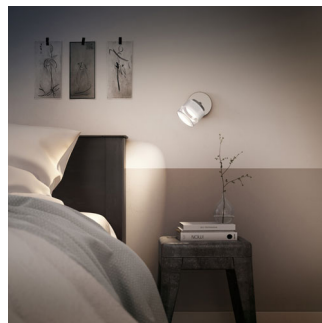

Philips myLiving
Bodové svítidlo

Fremont
matný chrom
LED

myLiving

53330/17/16

Ozdobte svůj domov světlem

Bodová lampa Philips myLiving Fremont má vyváženou siluetu. Vkusný skleněný válec obsahuje pokročilé diody LED, které spotřebují jen pár wattů energie a přitom vytvářejí hřejivé bílé světlo, které je jasné a krásné jako halogenové osvětlení.

Nastavitelné bodové světlo

Namířte světlo požadovaným směrem jednoduchým nastavením, otočením nebo nakloněním bodové hlavy lampy.

Úspora energie

Oproti ostatním běžným žárovkám tato úsporná žárovka Philips šetří energii, a tak vám pomáhá šetřit vaše peníze i životní prostředí.

Vytvořte stylovou atmosféru

Svítidlo je navrženo tak, aby splňovalo nejmodernější požadavky, trendy a styly, takže bezproblémově zapadne do vašeho interiéru a vytvoří atmosféru, jakou jste vždy chtěli.

Perfektní relaxace a atmosféra

Obývací pokoj je srdcem každého domova – místem, kde se scházejí a relaxují rodiny a kde tráví čas se svými hosty. Osvětlení obývacího pokoje nebo ložnice musí být flexibilní a musí se snadno přizpůsobit různým typům použití v průběhu dne. Pečlivé umístění různých zdrojů světla a hra s vrstvením světla také přispívá k vytvoření dojmu prostoru a propůjčuje pokoji světlý vzhled a pocit otevřenosti.